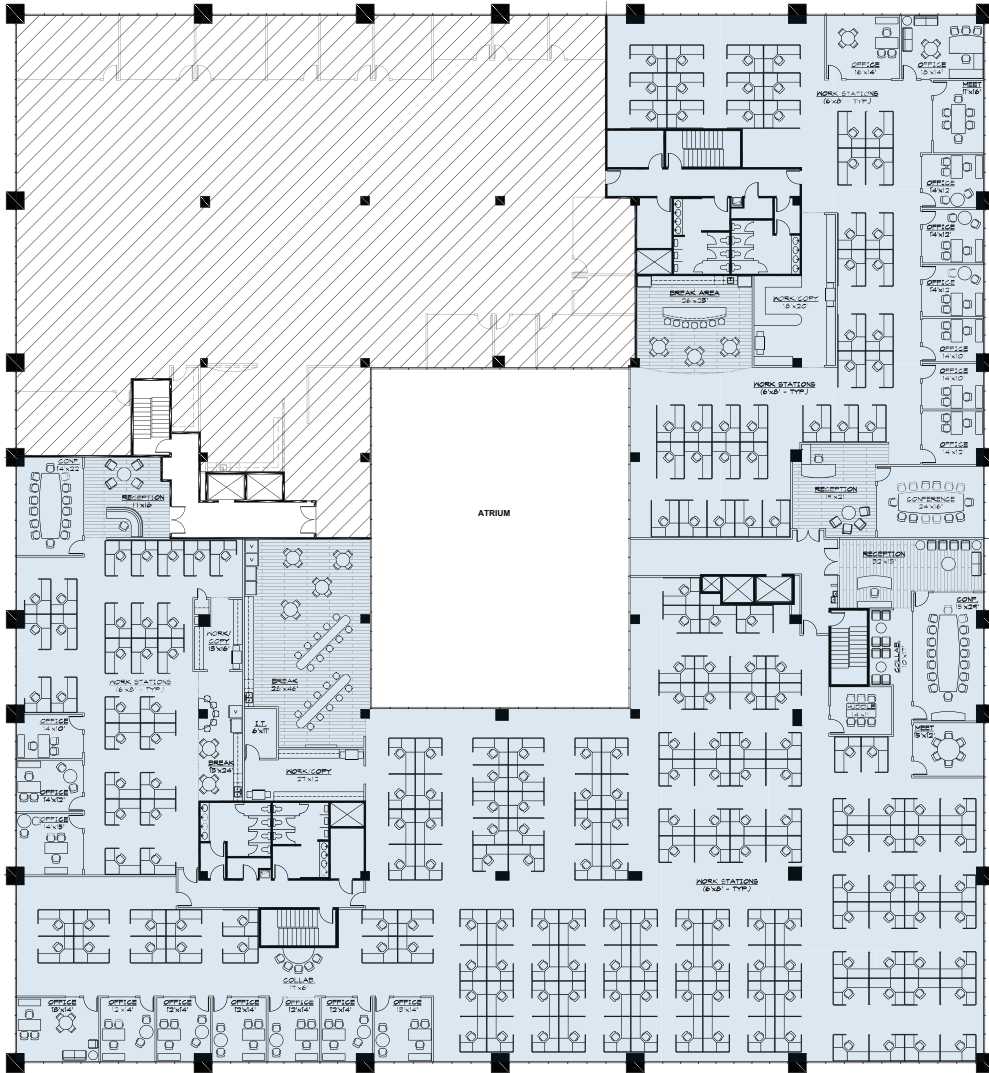

# 6·0·6·1

## S. WILLOW DR.

**3RD FLOOR | ALL SUITES | Suites 320, 350 & 380 are contiguous to 34,537 RSF**

**JEREMY REEVES**  
303 283 1375  
JEREMY.REEVES@COLLIERS.COM

**CODY SHEESLEY**  
303 309 3520  
CODY.SHEESLEY@COLLIERS.COM